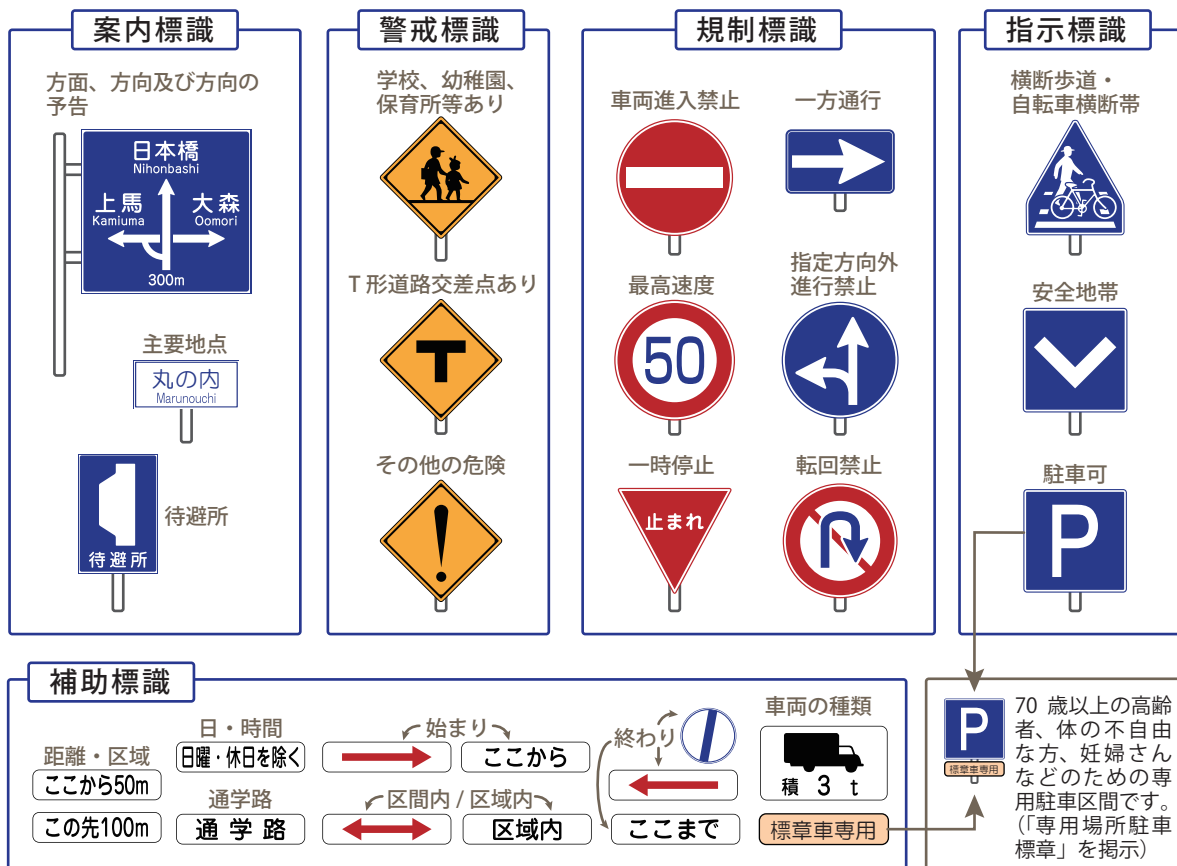

安全運転

ほっと NEWS
2013年4月号

今月のクイズ

右の注意を促す道路標識は、どのような意味でしょうか。次の中から選んでください。

- ①この先100mの間は、きついカーブが続きます。
- ②ここから100m先、路面が滑りやすくなっています。（答えは裏面）

TOKIO MARINE NICHIDO

道路標識の意味

運転免許を取得してから時が経つと、日頃あまり目にしない道路標識の意味を忘れていたり、形や色、文字から「大体こんなことだろう」と当たりをつけて解釈していませんか？道路標識は 200 種類以上もあり、またその地域にしかない道路標識もあるため、すべてを完璧に覚えるのは難しいでしょう。

今月はもう一度初心にかえって、道路標識にはどのようなものがあるのか、どのような意味で読み取ったらよいのかをおさらいしてみましょう。

道路標識にはどのようなものがあるのでしょうか？

道路標識は大きく分けて、道を案内している「案内標識」、注意して運転するように促している「警戒標識」、道路での禁止・規制・制限などを知らせている「規制標識」、道路を走行するときを守る必要のある事柄を知らせている「指示標識」の 4 つに分かれます。そして、それらの標識の意味を補う「補助標識」があります。

道路に設置されるときには、道路標識を組み合わせる警告や規制を知らせている場合があります。また、道路標識の意味を理解していなかったり、間違った覚え方をしていたりすると、法令違反を犯してしまったり、事故を起こしてしまう危険性があります。

道路標識を正しく読み取りましょう

では、下の図のように車がAからBの地点へ走行する間に、どのような道路標識があるのか、その一部をみてみましょう。

道路標識はドライバーに道を案内しているほか、安全に走行するために注意を促し、守らなければならないことなどを知らせています。道路標識を正しく読み取り、安全に運転しましょう。